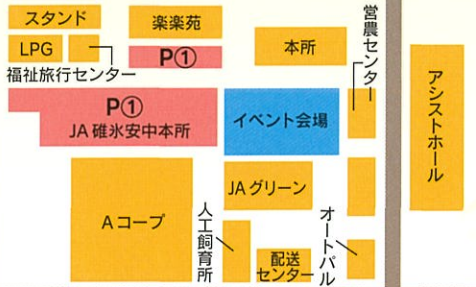

◎JAグリーン展示即売会

出店ブースが  
たくさん!

◎出店・野菜  
即売など **模擬店**

### 駐車場の ご案内

①JA碓氷安中本所 ②群馬県信用組合 ③みどり荘  
④安中交通安全協会の4箇所となっております。

台数に限りがございますのでご注意ください。  
当日は、大変混雑が予想されます。  
お時間に、十分ゆとりを持ってご来場ください。

安中交通安全  
協議会様

みどり荘様

P④

P③

群馬県信用  
組合様

P②

(株)アサヒ様

時間 9:00 ▶ 14:30

場所 JA 碓氷安中 本所